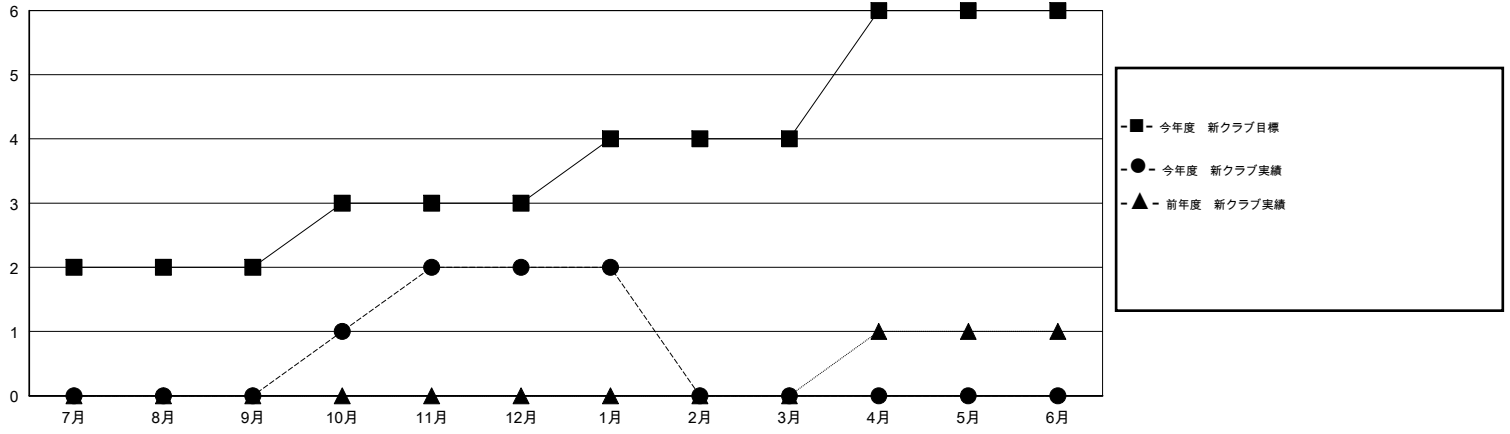

MONTHLY MEMBERSHIP PROGRESS REPORT

District 336 B

Results as of: 1/31/2015

GMT: Chikao Suzuki

地域 JAPAN

GMT会則地域 5-Jap

クラブ					名				
結果: 2014-2015					結果: 2014-2015				
四半期	新クラブ目標	新クラブ	解散クラブ	純増/減	四半期	新会員目標	チャーターメン バー/新会員	退会者	純増/減
7月/8月/9月	2	0	0	0	7月/8月/9月	280	85	60	25
10月/11月/12月	1	2	0	2	10月/11月/12月	165	127	42	85
1月/2月/3月	1	0	0	0	1月/2月/3月	105	26	23	3
4月/5月/6月	2	0	0	0	4月/5月/6月	0	0	0	0

新クラブ目標及び実績累計