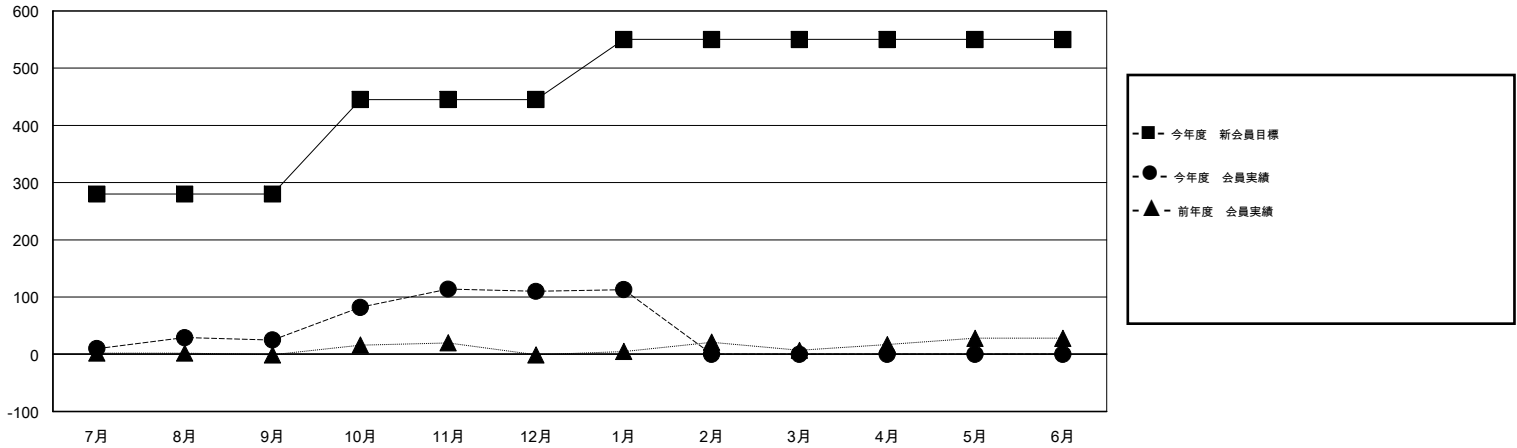

# MONTHLY MEMBERSHIP PROGRESS REPORT

District 336 B

Results as of: 1/31/2015

GMT: Chikao Suzuki

地域 JAPAN

GMT会則地域 5-Jap

クラブ					名				
結果: 2014-2015					結果: 2014-2015				
四半期	新クラブ目標	新クラブ	解散クラブ	純増/減	四半期	新会員目標	チャーターメン バー/新会員	退会者	純増/減
7月/8月/9月	2	0	0	0	7月/8月/9月	280	85	60	25
10月/11月/12月	1	2	0	2	10月/11月/12月	165	127	42	85
1月/2月/3月	1	0	0	0	1月/2月/3月	105	26	23	3
4月/5月/6月	2	0	0	0	4月/5月/6月	0	0	0	0

新クラブ目標及び実績累計

会員目標及び実績累計

解散クラブ: 0	70 CLUBS OF 98 一名以上の新会員を登録	男女別
退会者		男性 2,735 (85.04%)
物故会員 29		女性 481 (14.96%)
クラブ解散 0	<a href="#">健康診断データはこちら</a>	家族会員 418
その他 96		世帯主 197
合計 125		世帯主以外 221